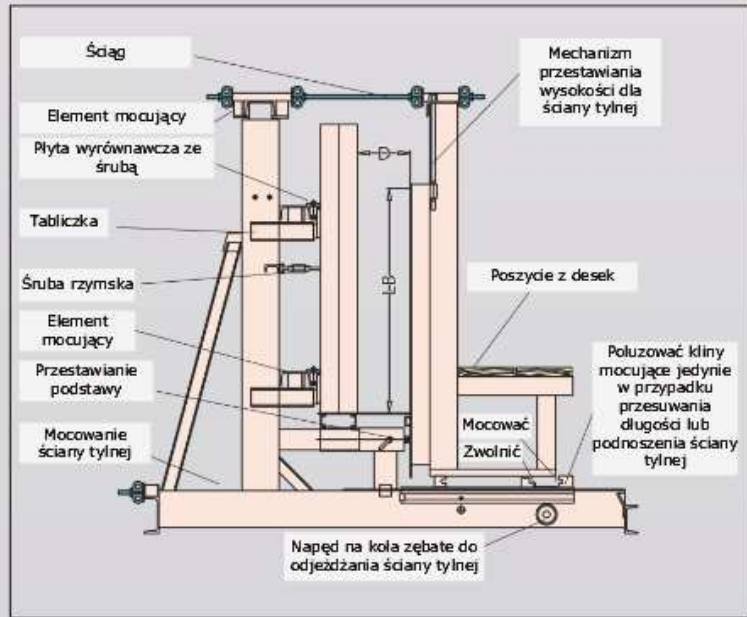

Instalacje

SIECI GAZOWE

SIECI WODOCIĄGOWE

SIECI KANALIZACYJNE

SIECI CIEPŁOWNICZE

DROGOWNICTWO

SKŁADY „KROPELEK”

SKŁADY „PECEFAŁ”

SKŁADY „ŻELIWIARZ”

1. 162. C. CENNIK PODSTAWOWY CHEMIA SYSTEMY DESKOWAŃ NOE FORMY DO SCHODÓW KARTA B EDYCJA I 2013. STAN NA DZIEŃ 2013.04.01

Wiele możliwości zastosowania i ekonomiczna produkcja są cechami charakterystycznymi tych form NOE.

- < Proste w ustawianiu do schodów biegnących w prawo i lewo
- < Zmienna grubość płyty biegowej
- < Szerokość i wzniesienie ustawiane bezpoziomowo
- < Fabrycznie do 17 stopni
- < Forma schodów prostych lub z cięciem tylnym do 10°
- < Zabezpieczone przed brudem instalacja nastawcza
- < Wysokiej jakości betonowe powierzchnie
- < Łatwy montaż podestów
- < Ściana tylna stalowa z możliwością przestawiania
- < Podłoga stalowa
- < Podesty i spoczniki wykonuje się w odlewie ze schodkami